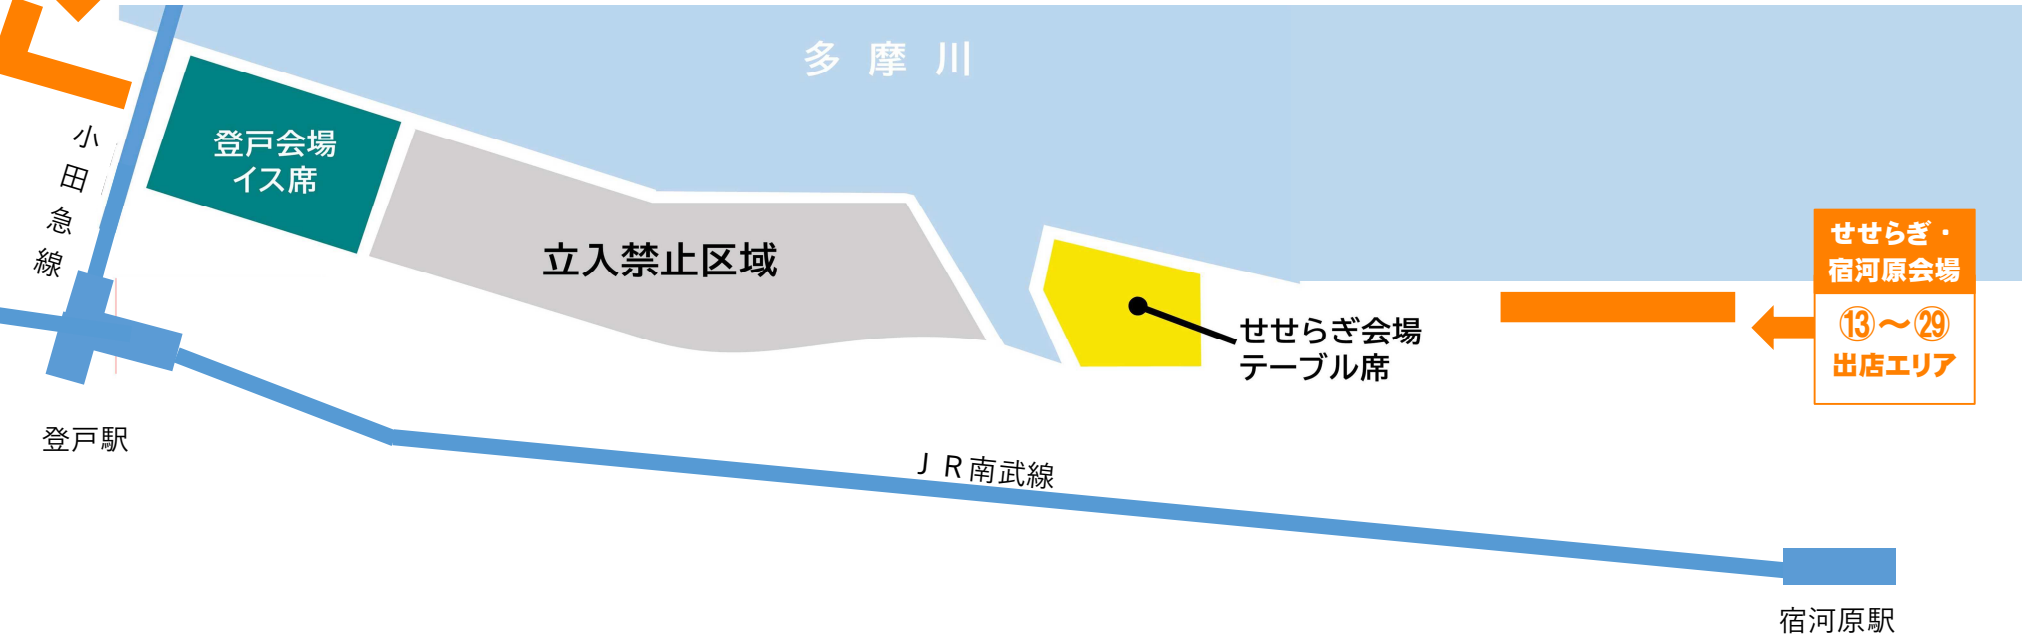

登戸会場  
①～⑫  
出店エリア

川崎側  
出店エリアMAP

せせらぎ・  
宿河原会場  
⑬～⑲  
出店エリア

小田急線

登戸駅

JR南武線

宿河原駅